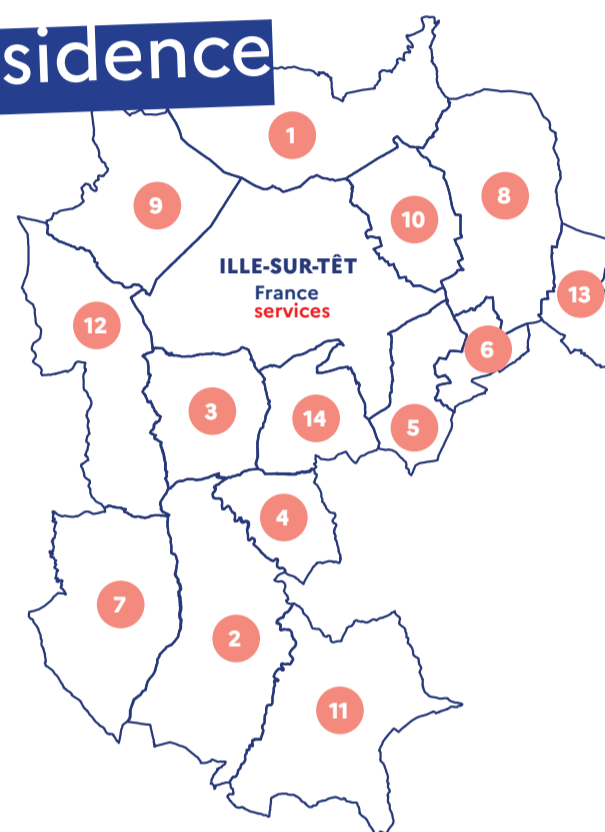

**Vous avez des difficultés à vous déplacer ?
Besoin d'aide pour vos démarches
administratives du quotidien ?**

**Nos conseillers se déplacent désormais
sur rendez-vous
dans votre commune de résidence**

1 BÉLÉSTA

Le 3^e jeudi du mois
13h30 - 16h

Mairie - 1, place de la Mairie

6 CORBÈRES-LES-CABANES

Le 4^e mercredi du mois
9h - 12h

Mairie - 13, rue Pomarola

2 BOULE D'AMONT

Le 4^e mardi du mois
13h30 - 17h (sur demande)

Mairie - El Montado

7 GLORIANES

Le 4^e mercredi du mois
14h - 16h (sur demande)

Mairie - le Village

11 PRUNET ET BELPUIG

Le 4^e mardi du mois
13h30 - 17h (sur demande)

Mairie - route de La Trinité

3 BOULETERNÈRE

Mairie - Espace Christian Bourquin

5 CORBÈRE

Le 2^e jeudi du mois
9h - 12h

rue du Puit Émile Vendrell

10 NÉFIACH

Le 1^{er} et 3^e mercredi du mois
9h - 12h

Mairie - 2, place Antonin Vails

14 ST MICHEL-DE-LLOTES